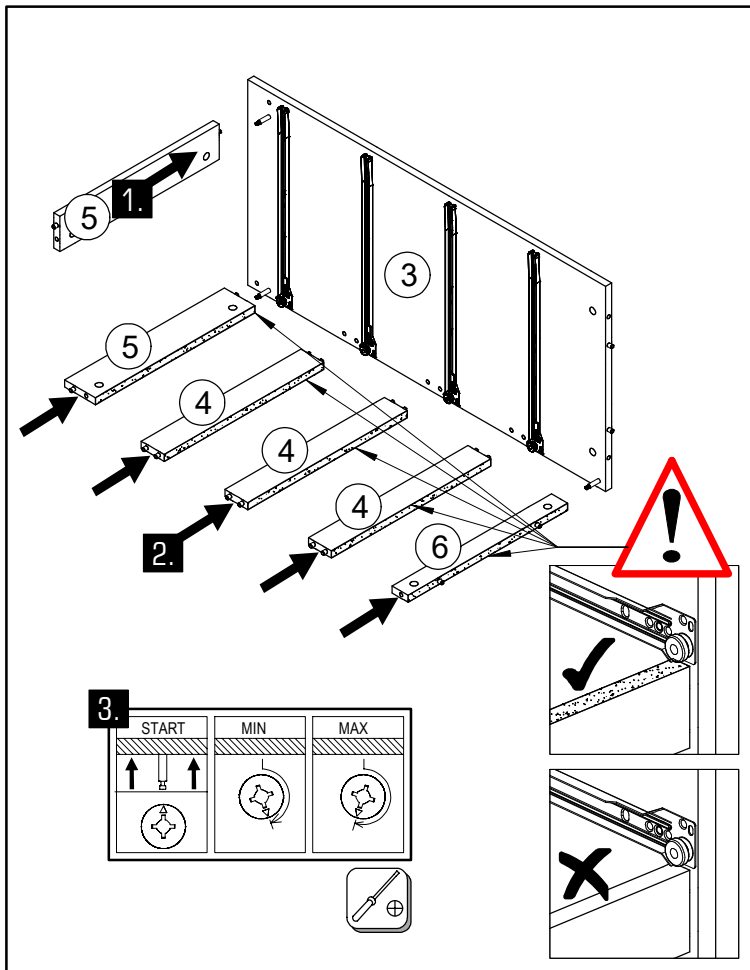

# HANY NEW ABS 09

Art.-Nr.	281 061	↔	452	1/4 vO
	281 062	↕	954	
	281 063	↗	490	
			mm	

60min				4	P22	≤ 0,5 kg	3m	600 mm
-------	--	--	--	---	-----	----------	----	--------

ID	D	Part	QTY	Ratio
01267	2	938x466x16	1x	1/1
01268	3	938x466x16	1x	1/1
09644	4	418x60x16	3x	1/1
09645	5	418x80x16	2x	1/1
09646	6	418x42x16	1x	1/1
17679	7	446x174x16	4x	1/1
01257	8	120x450x16	4x	1/1
01258	9	120x450x16	4x	1/1
09631	10	120x360x16	4x	1/1
01922	11	446x370x16	4x	1/1
01269	12	900x446x2,5	1x	1/1
17678	13	452x486x16	1x	1/1

	22300,00		27000,00		22243,00		21102,00		30091,00		70021,01
A	16	B	30x	C	24x	D	50x	E	4x	F	26x
	70013,01		22705,00		50553,00		33006,01		33006,01		
G	26x	H	24x	J	16x	K	4x	L	4x		

						
B 22x	C 8x	E 4x	F 10x	G 10x	H 12x	K 4x