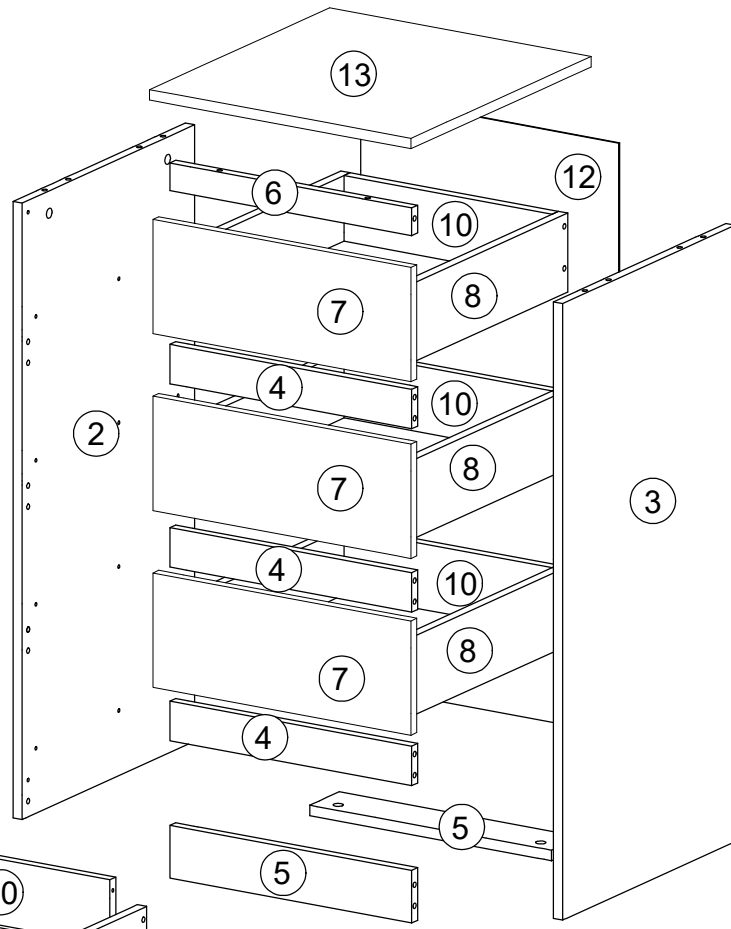

# HANY NEW ABS 09

Art.-Nr.	281 061	↔	452	1/4 vO
	281 062	↕	954	
	281 063	↗	490	
			mm	

60min				4	P22	≤ 0,5 kg	3m	600 mm
-------	--	--	--	---	-----	----------	----	--------

ID	D	Part	QTY	Ratio
01267	2	938x466x16	1x	1/1
01268	3	938x466x16	1x	1/1
09644	4	418x60x16	3x	1/1
09645	5	418x80x16	2x	1/1
09646	6	418x42x16	1x	1/1
17679	7	446x174x16	4x	1/1
01257	8	120x450x16	4x	1/1
01258	9	120x450x16	4x	1/1
09631	10	120x360x16	4x	1/1
01922	11	446x370x16	4x	1/1
01269	12	900x446x2,5	1x	1/1
17678	13	452x486x16	1x	1/1

	22300,00		27000,00		22243,00		21102,00		30091,00		70021,01
A	16	B	30x	C	24x	D	50x	E	4x	F	26x
	70013,01		22705,00		50553,00		33006,01		33006,01		
G	26x	H	24x	J	16x	K	4x	L	4x		

						
B 22x	C 8x	E 4x	F 10x	G 10x	H 12x	K 4x

						
A 16x	B 8x	C 16x	F 16x	G 16x	J 16x	L 4x