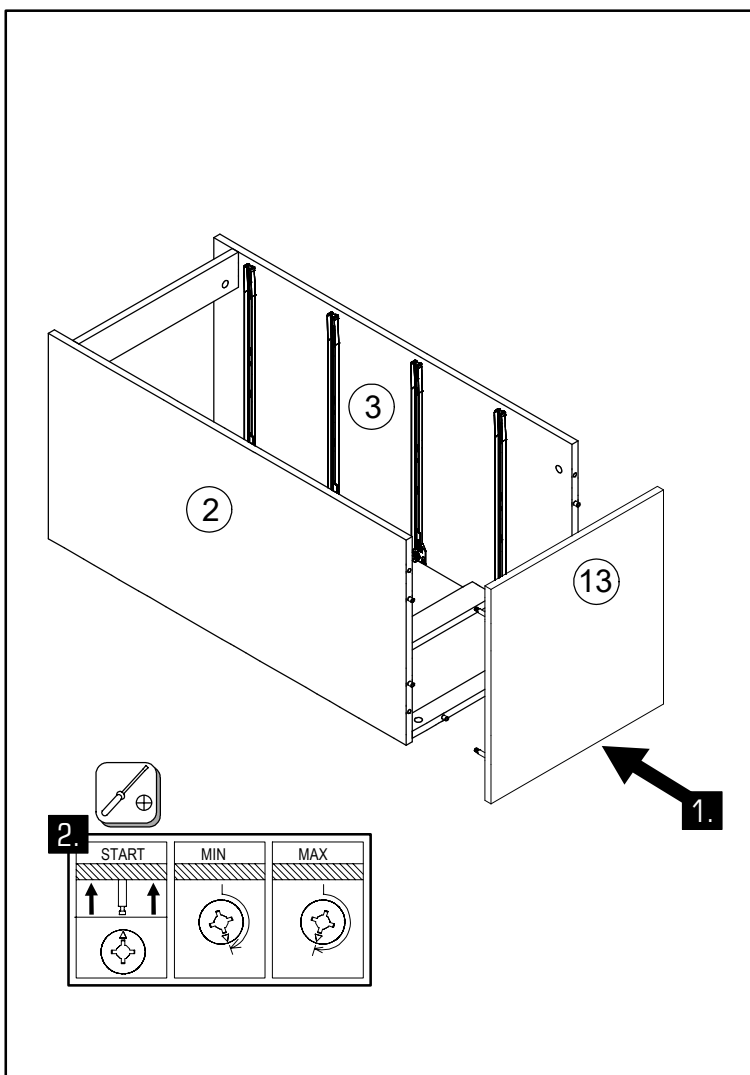

# HANY NEW ABS 09

Art.-Nr.	281 061	↔	452	1/4 vO
	281 062	↕	954	
	281 063	↗	490	
			mm	

60min				4	P22	≤ 0,5 kg	3m	600 mm
-------	--	--	--	---	-----	----------	----	--------

ID	D	Part	QTY	Ratio
01267	2	938x466x16	1x	1/1
01268	3	938x466x16	1x	1/1
09644	4	418x60x16	3x	1/1
09645	5	418x80x16	2x	1/1
09646	6	418x42x16	1x	1/1
17679	7	446x174x16	4x	1/1
01257	8	120x450x16	4x	1/1
01258	9	120x450x16	4x	1/1
09631	10	120x360x16	4x	1/1
01922	11	446x370x16	4x	1/1
01269	12	900x446x2,5	1x	1/1
17678	13	452x486x16	1x	1/1

	22300,00		27000,00		22243,00		21102,00		30091,00		70021,01
A	16	B	30x	C	24x	D	50x	E	4x	F	26x
	70013,01		22705,00		50553,00		33006,01		33006,01		
G	26x	H	24x	J	16x	K	4x	L	4x		

						
B 22x	C 8x	E 4x	F 10x	G 10x	H 12x	K 4x