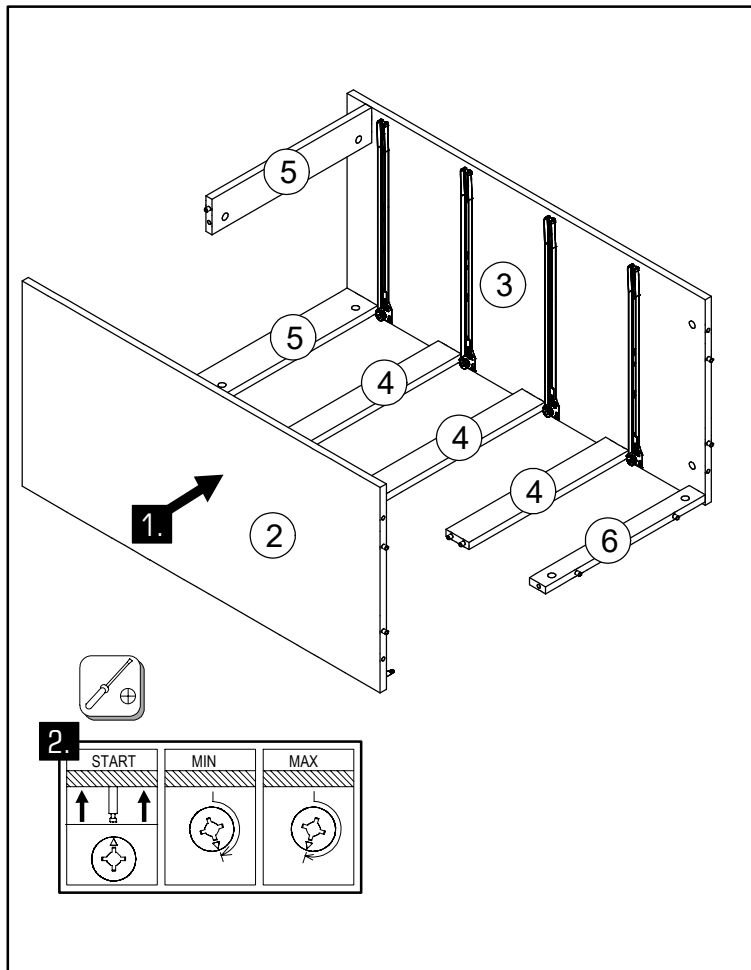

# HANY NEW ABS 09

Art.-Nr.	281 061	↔	452	1/4 vO
	281 062	↕	954	
	281 063	↗	490	
			mm	

60min				4	P22	≤ 0,5 kg	3m	600 mm
-------	--	--	--	---	-----	----------	----	--------

ID	D	Part	QTY	Ratio
01267	2	938x466x16	1x	1/1
01268	3	938x466x16	1x	1/1
09644	4	418x60x16	3x	1/1
09645	5	418x80x16	2x	1/1
09646	6	418x42x16	1x	1/1
17679	7	446x174x16	4x	1/1
01257	8	120x450x16	4x	1/1
01258	9	120x450x16	4x	1/1
09631	10	120x360x16	4x	1/1
01922	11	446x370x16	4x	1/1
01269	12	900x446x2,5	1x	1/1
17678	13	452x486x16	1x	1/1

	22300,00		27000,00		22243,00		21102,00		30091,00		70021,01
A	16	B	30x	C	24x	D	50x	E	4x	F	26x
	70013,01		22705,00		50553,00		33006,01		33006,01		
G	26x	H	24x	J	16x	K	4x	L	4x		

						
B 22x	C 8x	E 4x	F 10x	G 10x	H 12x	K 4x