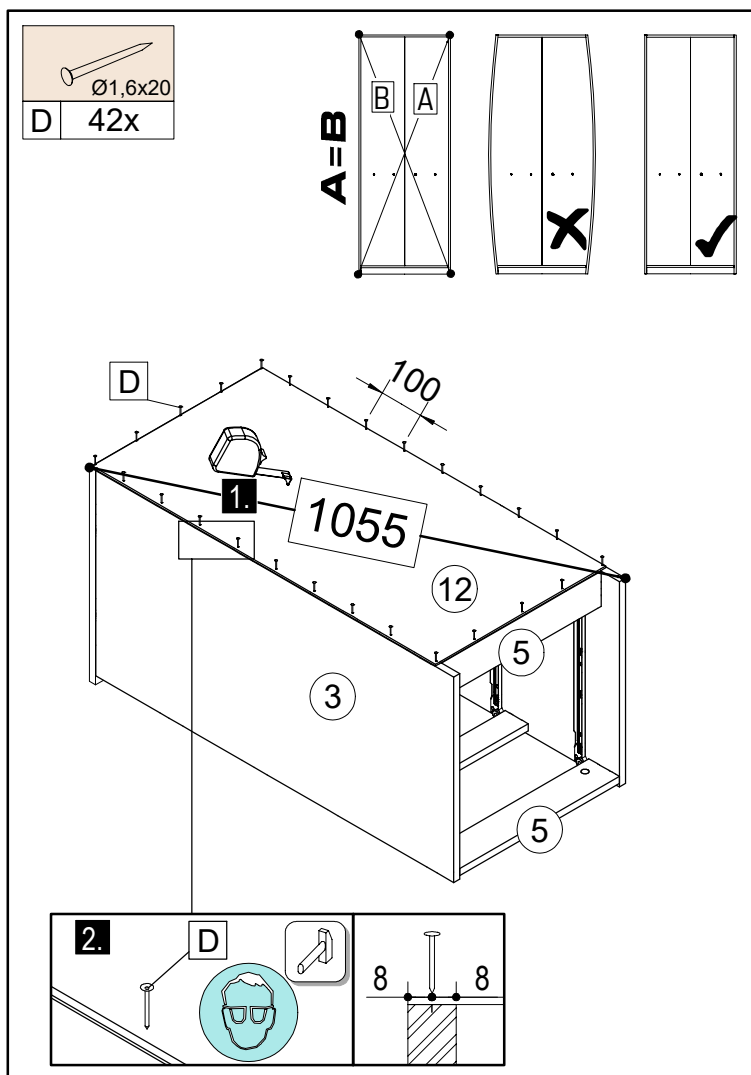

# HANY NEW ABS 09

Art.-Nr.	281 061	↔	452	1/4 vO
	281 062	↕	954	
	281 063	↗	490	
			mm	

60min				4	P22	≤ 0,5 kg	3m	600 mm
-------	--	--	--	---	-----	----------	----	--------

ID	D	Part	QTY	Ratio
01267	2	938x466x16	1x	1/1
01268	3	938x466x16	1x	1/1
09644	4	418x60x16	3x	1/1
09645	5	418x80x16	2x	1/1
09646	6	418x42x16	1x	1/1
17679	7	446x174x16	4x	1/1
01257	8	120x450x16	4x	1/1
01258	9	120x450x16	4x	1/1
09631	10	120x360x16	4x	1/1
01922	11	446x370x16	4x	1/1
01269	12	900x446x2,5	1x	1/1
17678	13	452x486x16	1x	1/1

	22300,00		27000,00		22243,00		21102,00		30091,00		70021,01
A	16	B	30x	C	24x	D	50x	E	4x	F	26x
	70013,01		22705,00		50553,00		33006,01		33006,01		
G	26x	H	24x	J	16x	K	4x	L	4x		

						
B 22x	C 8x	E 4x	F 10x	G 10x	H 12x	K 4x