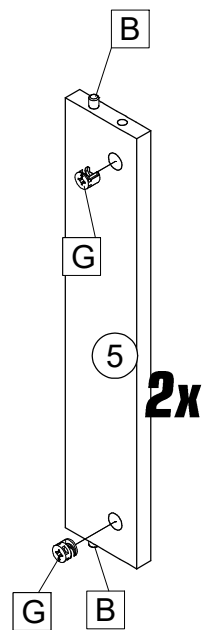

# HANY NEW ABS 09

Art.-Nr.	281 061	↔	452	1/4 vO
	281 062	↕	954	
	281 063	↗	490	
			mm	

60min				4	P22	≤ 0,5 kg	3m	600 mm
-------	--	--	--	---	-----	----------	----	--------

ID	D	Part	QTY	Ratio
01267	2	938x466x16	1x	1/1
01268	3	938x466x16	1x	1/1
09644	4	418x60x16	3x	1/1
09645	5	418x80x16	2x	1/1
09646	6	418x42x16	1x	1/1
17679	7	446x174x16	4x	1/1
01257	8	120x450x16	4x	1/1
01258	9	120x450x16	4x	1/1
09631	10	120x360x16	4x	1/1
01922	11	446x370x16	4x	1/1
01269	12	900x446x2,5	1x	1/1
17678	13	452x486x16	1x	1/1

	22300,00		27000,00		22243,00		21102,00		30091,00		70021,01
A	16	B	30x	C	24x	D	50x	E	4x	F	26x
	70013,01		22705,00		50553,00		33006,01		33006,01		
G	26x	H	24x	J	16x	K	4x	L	4x		

						
B 22x	C 8x	E 4x	F 10x	G 10x	H 12x	K 4x

						
A 16x	B 8x	C 16x	F 16x	G 16x	J 16x	L 4x