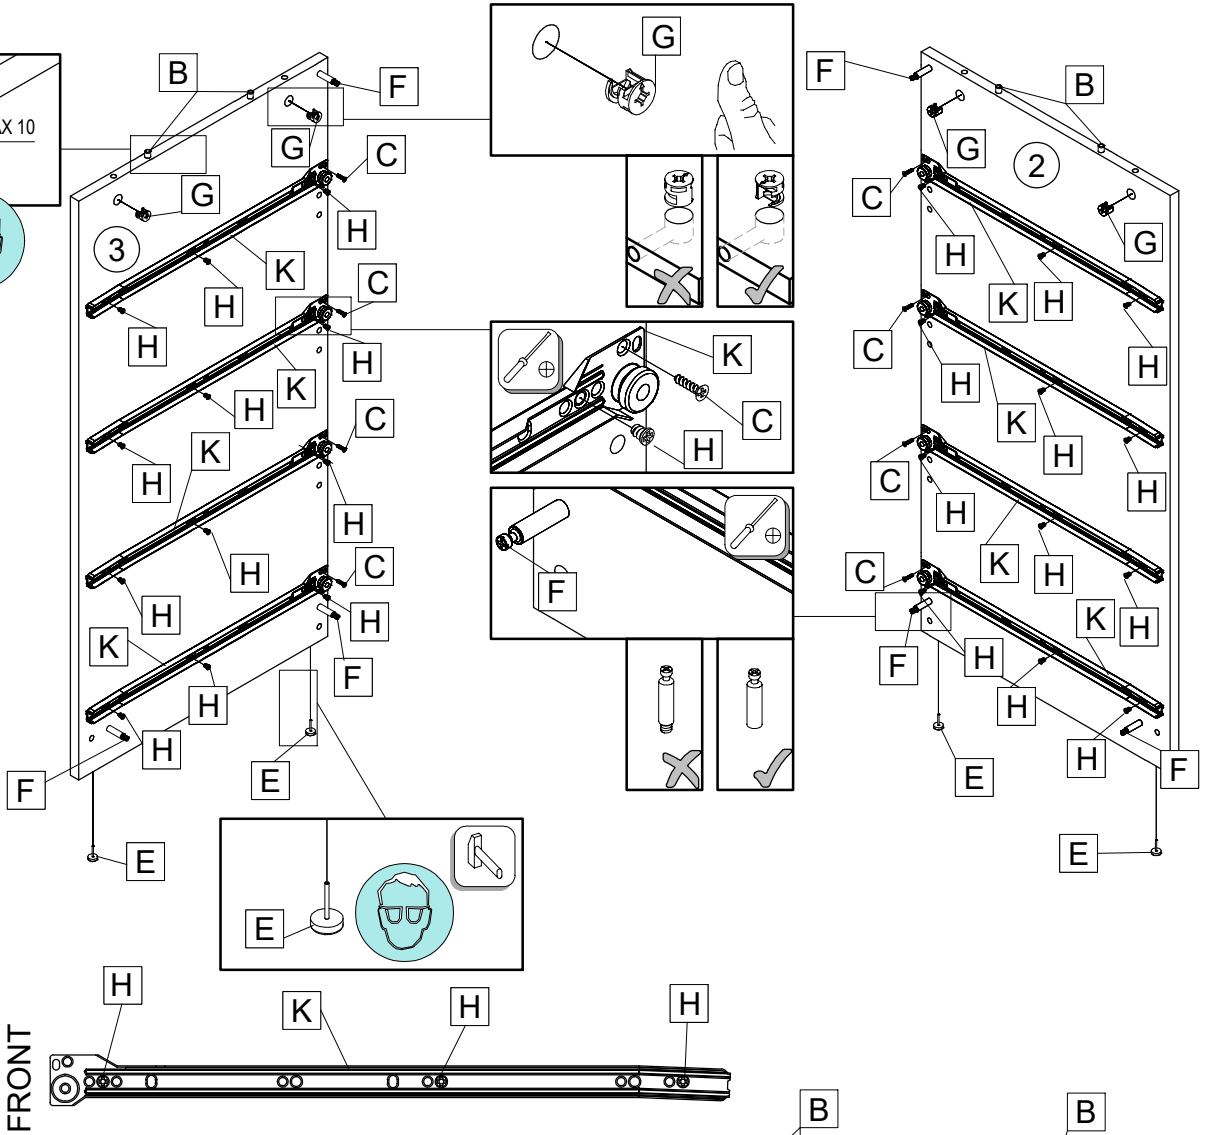

# HANY NEW ABS 09

Art.-Nr.	281 061	↔	452	1/4 vO
	281 062	↕	954	
	281 063	↗	490	
			mm	

60min				4	P22	≤ 0,5 kg	3m	600 mm
-------	--	--	--	---	-----	----------	----	--------

ID	D	Part	QTY	Ratio
01267	2	938x466x16	1x	1/1
01268	3	938x466x16	1x	1/1
09644	4	418x60x16	3x	1/1
09645	5	418x80x16	2x	1/1
09646	6	418x42x16	1x	1/1
17679	7	446x174x16	4x	1/1
01257	8	120x450x16	4x	1/1
01258	9	120x450x16	4x	1/1
09631	10	120x360x16	4x	1/1
01922	11	446x370x16	4x	1/1
01269	12	900x446x2,5	1x	1/1
17678	13	452x486x16	1x	1/1

	22300,00		27000,00		22243,00		21102,00		30091,00		70021,01
A	16	B	30x	C	24x	D	50x	E	4x	F	26x
	70013,01		22705,00		50553,00		33006,01		33006,01		
G	26x	H	24x	J	16x	K	4x	L	4x		

						
B 22x	C 8x	E 4x	F 10x	G 10x	H 12x	K 4x

						
A 16x	B 8x	C 16x	F 16x	G 16x	J 16x	L 4x